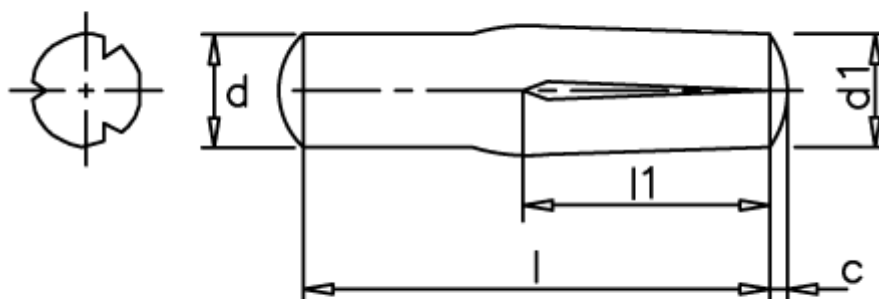

Varenummer: 08043121
Beskrivelse: KLEE Kærvstift S4 3x16
Stål

Mål

c	= 0,45
d	= 3.0
d1	= 3.15
l1	= 1/2 l
Længde	= 16